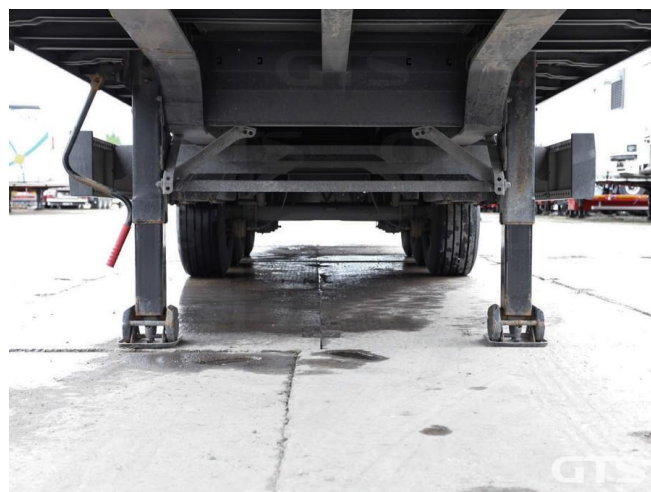

Шторный полуприцеп

Krone SD 2022 г/в

Основные характеристики

Длина: 13.6	Склад: Москва север
Количество осей: 3	Марка осей: Krone
Тормоза: Дисковые	Задний портал: Ворота
Тип: Шторный	Держатель для двух запасных колес
Запасное колесо	Инструментальный ящик
Обмен техники по схеме trade-in	ABS

Тип тормозов: Дисковые

Подвеска: Полурессорная

Дополнительная информация

Шторный полуприцеп Krone SD 2022 г/в

Оригинал ПТС

3 оси

Грузоподъемность, кг: 33 739

Цена указана с НДС