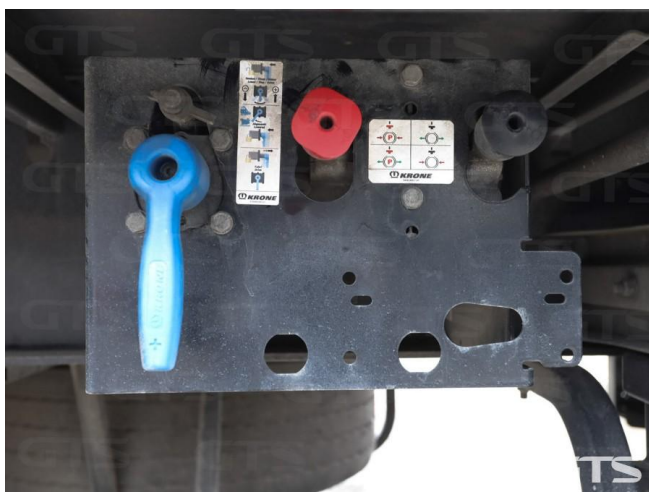

Шторный полуприцеп

Krone SD 2022 г/в

Основные характеристики

Длина: 13.6	Склад: Москва север
Количество осей: 3	Марка осей: Krone
Тормоза: Дисковые	Задний портал: Ворота
Тип: Шторный	Держатель для двух запасных колес
Запасное колесо	Инструментальный ящик
Обмен техники по схеме trade-in	ABS

Тип тормозов: Дисковые

Подвеска: Полурессорная

Дополнительная информация

Шторный полуприцеп Krone SD 2022 г/в

Оригинал ПТС

3 оси

Грузоподъемность, кг: 33 739

Цена указана с НДС